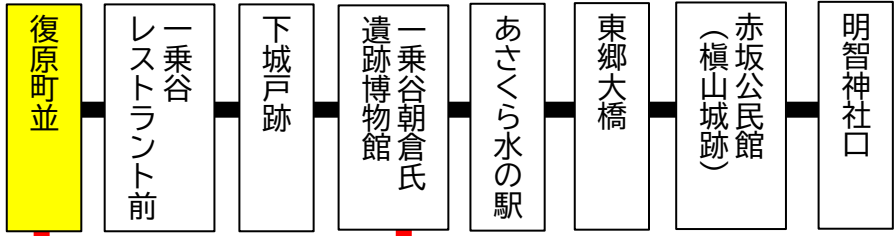

復原町並

運行期間：2022年4月2日（土）～11月27日（日）までの**土日祝運行**

運賃：**無料**でご乗車いただけます

時刻表：

【行き先】明智神社口			
	①騎馬武者号	②唐門号 「一乗谷朝倉氏遺跡博物館」のみ停車	
9時	40	30	59
10時	52	14 29	58
11時		13	50
12時	04	25 40	55
13時	53	25 40	55
14時		25 40	55
15時	05	30	44 59
16時	17	14 29	44
17時		18	

…一乗谷朝倉氏遺跡ガイドの参加者が優先乗車されます。

運行区間：

※唐門号は途中の停留所には停まりません

①騎馬武者号
 ②唐門号

※②唐門号は「復原町並」～「一乗谷朝倉氏遺跡博物館」の直通便です。
※夏季（7月、8月）や越前朝倉戦国まつり開催時は、運行内容が変更となります。